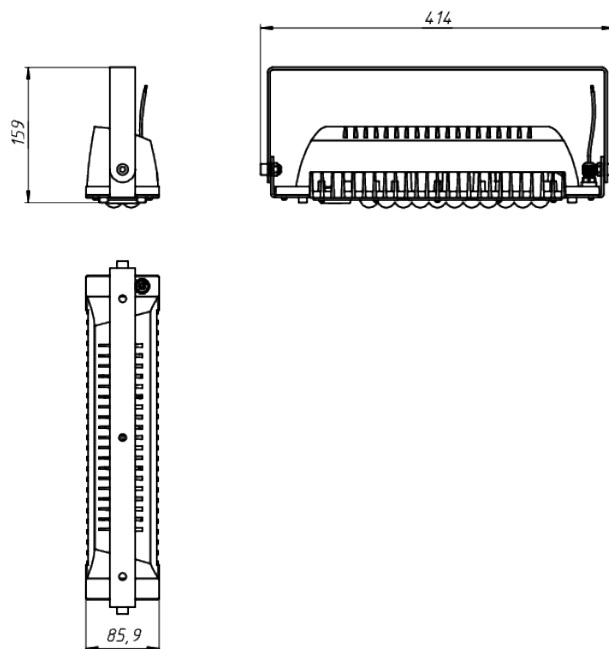

# LAD LED R500-1-60-12-35L 2Ex

Маркировка взрывозащиты: 2Ex nR mb IIC T6 Gc X, Ex tb IIC T80°C Dc X

Модель / Артикул	LAD LED R500-1-60-12-35L 2Ex
Световой поток*, Лм	5701
Угол излучения	60*
Энергопотребление, Вт	35
Цветовая температура**, К	5000K
Индекс цветопередачи***	Ra 70
Кэффициент мощности	0.95
Номинальное напряжение питания****, В	АС/DC 12 - 24
Влаго и пылезащита	IP65
Вид климатического исполнения	УХЛ1
Класс защиты от поражения эл. током	III
Диапазон рабочих температур	-60°C ... +50°C
Тип крепления	Лура
Габаритные размеры светильника*****, мм	414 x 86 x 159
Гарантийный срок	5 лет